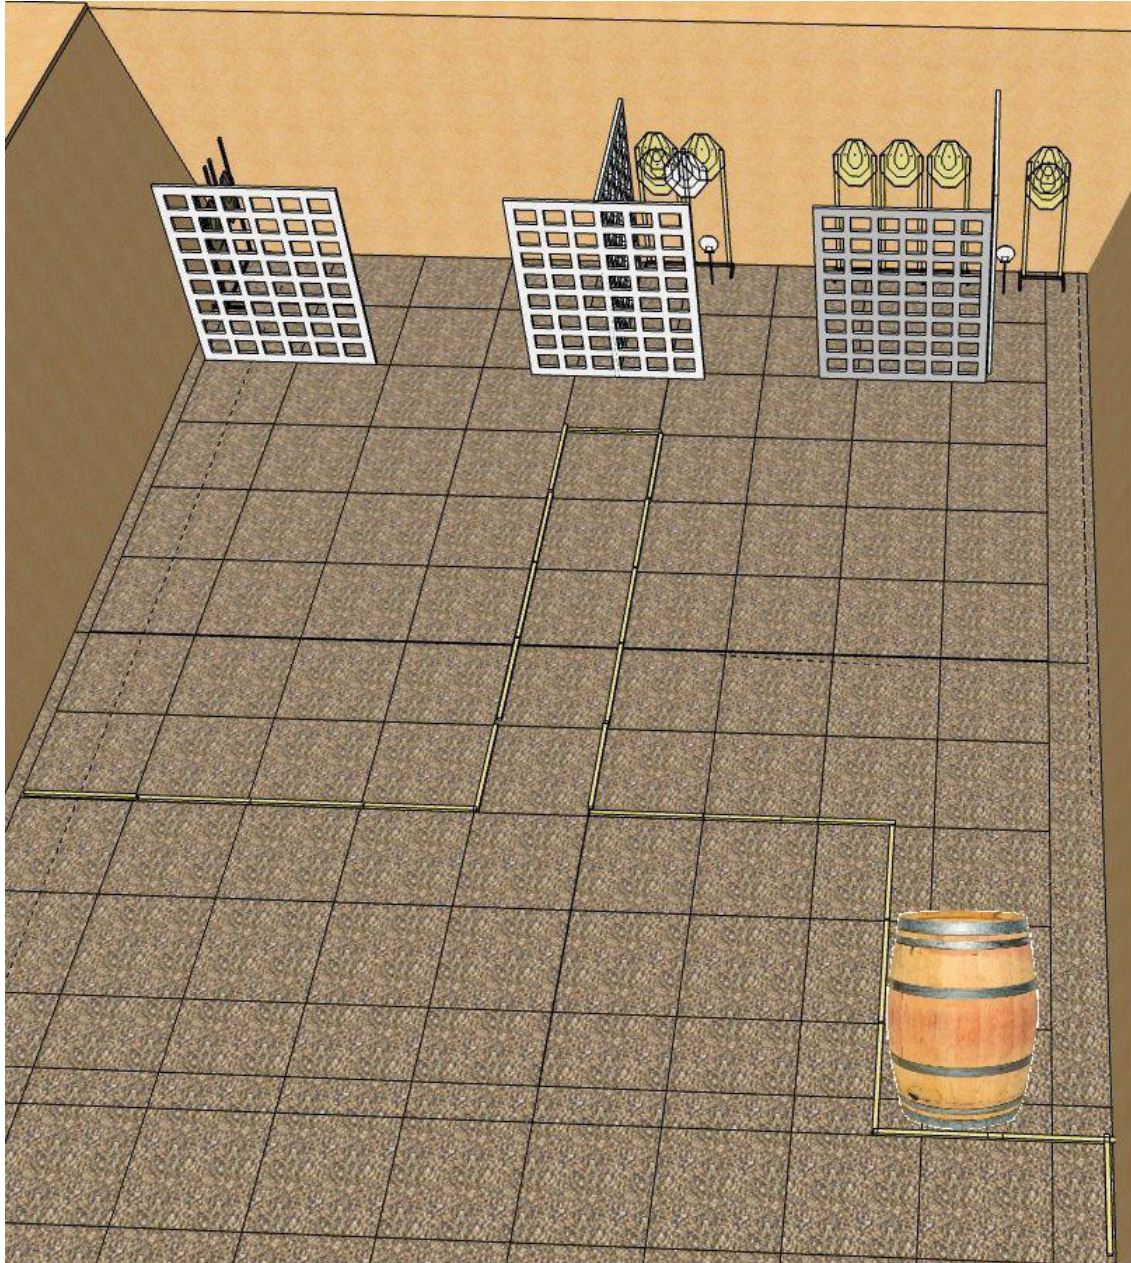

Asema 3, Rewind, 22 laukausta.

Keskipitkä ohjelma, 10 IPSC taulua, 2 levyä, sakkotauluja

Toiminta ja ajanotto

Äänimerkistä ammu taulut rikelinjojen rajaamalla alueelta.

Lähtöasento ja asees valmiustila

Ase ladattuna kotelossa, seisten kohti tauluja rikelinjojen rajaamalla alueella
kengänkärjet kiinni merkeissä