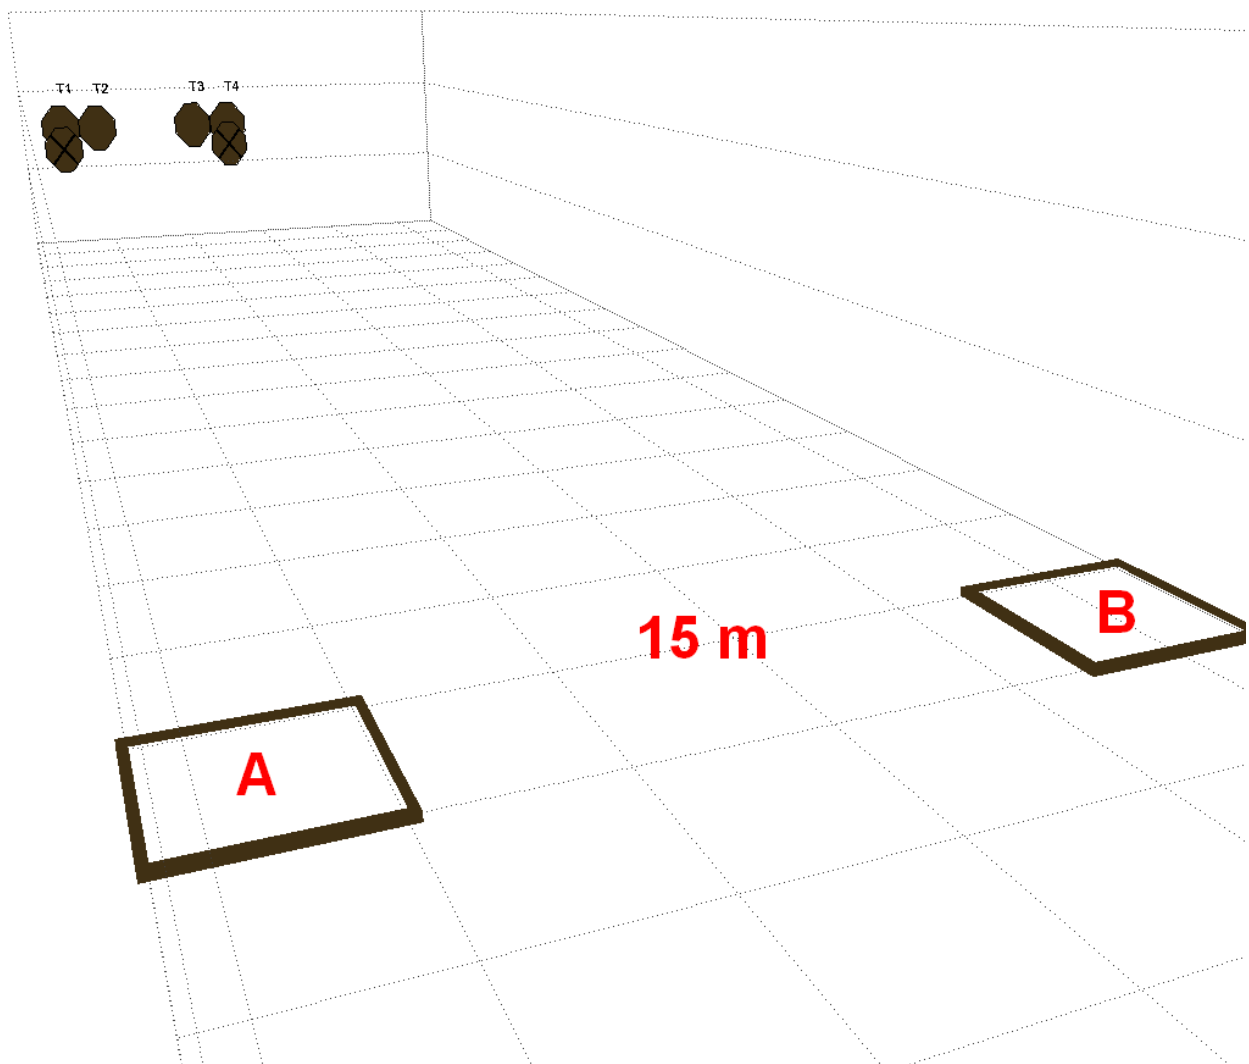

Asema 5 (bonus), Sudden Impact, 8 laukausta

Lyhyt ohjelma, 4 IPSC taulua, sakkotauluja

Toiminta ja ajanotto

Ammu äänimerkistä vahvemmallalla kädellä vasen maaliryhmä alueelta A ja oikea maaliryhmä alueelta B.

Lähtöasento ja aseiden valmiustila

Ase ladattuna kotelossa, seisten alueella A tai B, selin tauluille, ranteet olkapäiden yläpuolella.