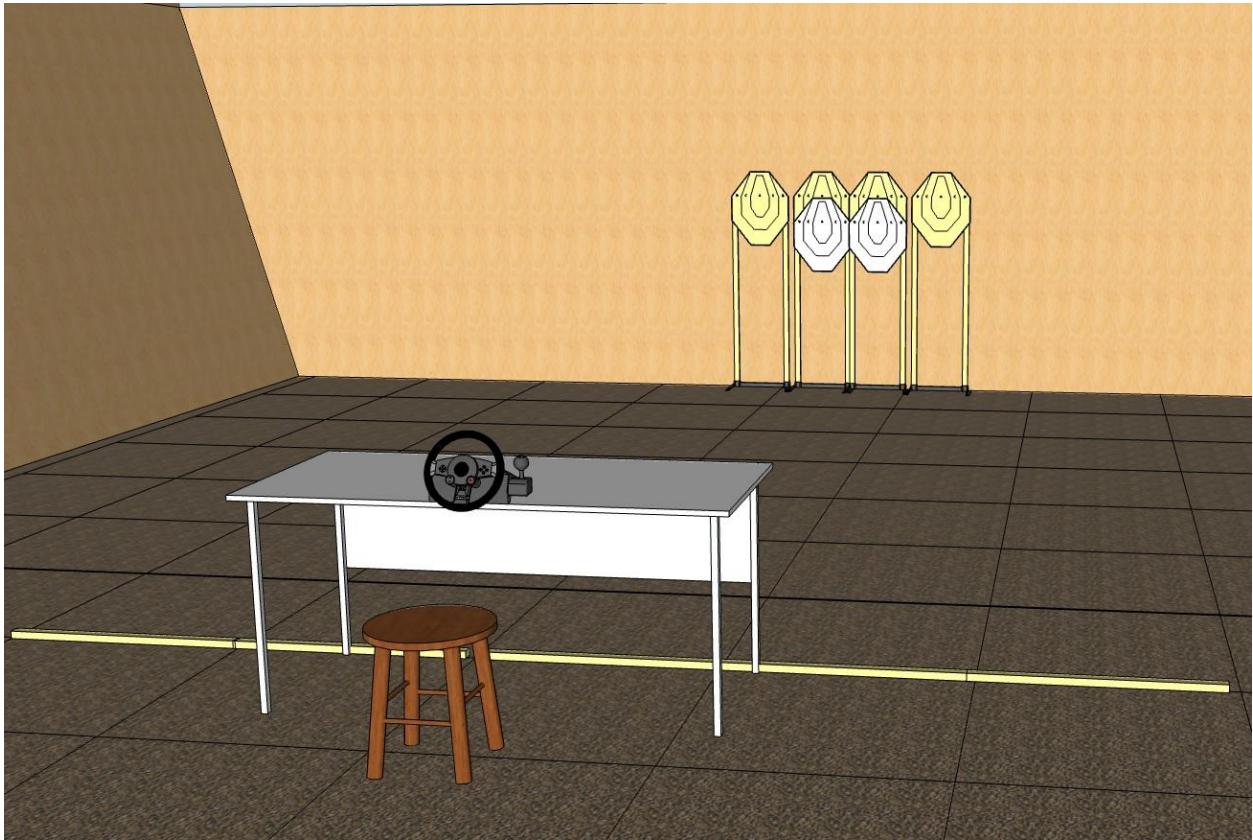

Asema 1, Paalupaikka, 8 laukausta

Lyhyt ohjelma, 4 IPSC taulua, sakkotauluja

Toiminta ja ajanotto

Äänimerkistä ammu taulut istuen tuolilla. Laukausta ammuttaessa on toisen käden pidettävä kiinni ratista.

Lähtöasento ja asees valmiustila

Ase ladattuna pöydällä merkityllä paikalla, istuen tuolilla kohti tauluja pitäen molemmilla käsillä ratista