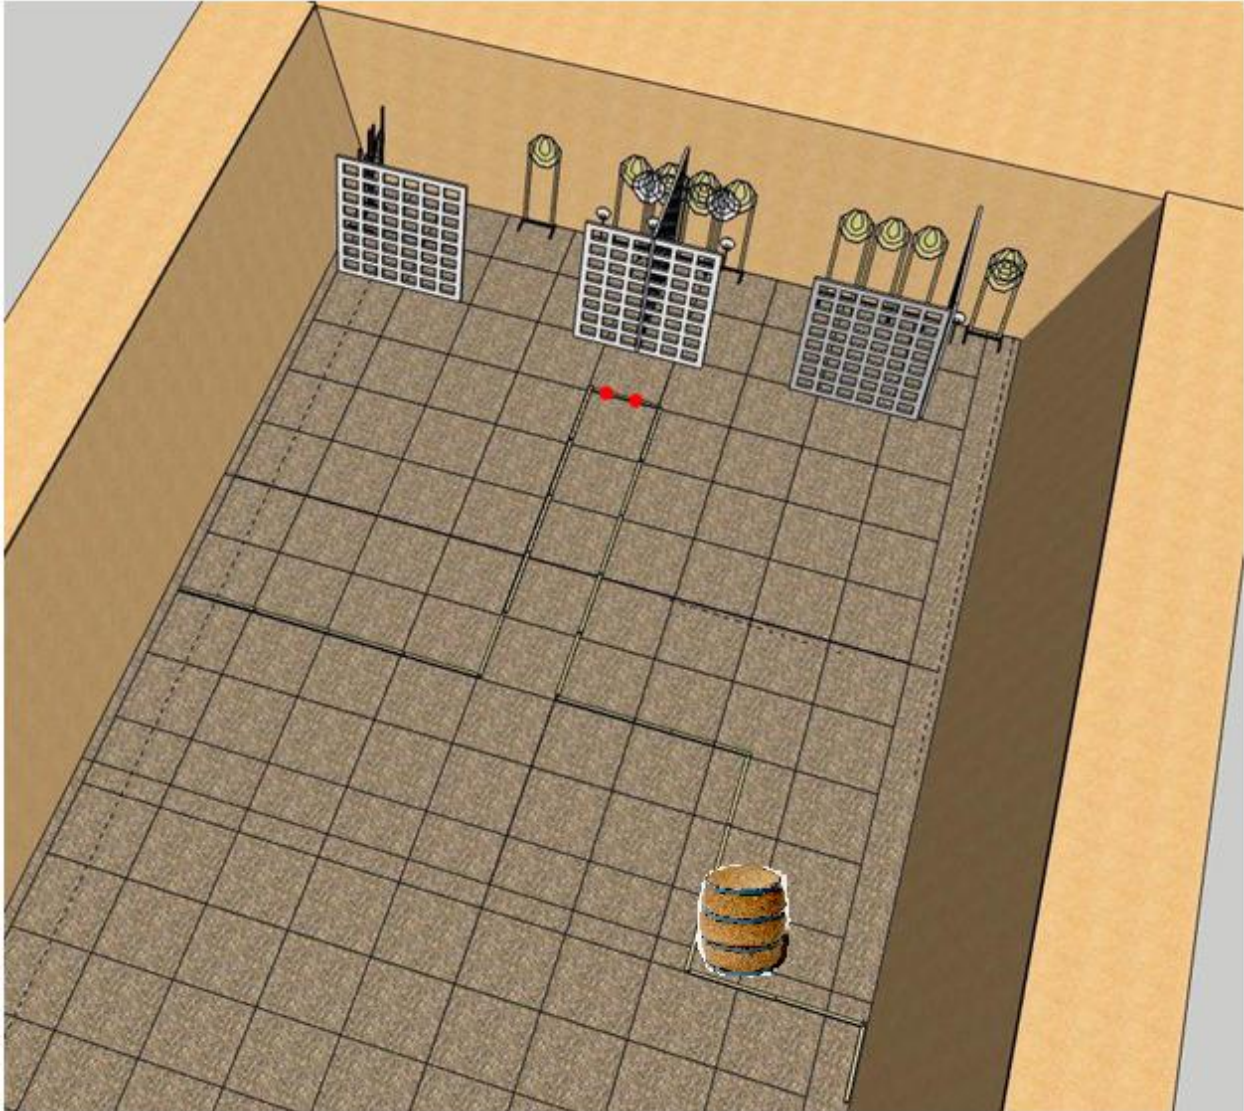

Asema 4, Fast Forward, 32 laukausta

Pitkä ohjelma, 14 IPSC taulua, 4 levyä, sakkotauluja

Toiminta ja ajanotto

Äänimerkistä ammu taulut rikelinjojen rajaamalta alueelta.

Lähtöasento ja asees valmiustila

Ase ladattuna kotelossa, seisten kohti tauluja rikelinjojen rajaamalla alueella