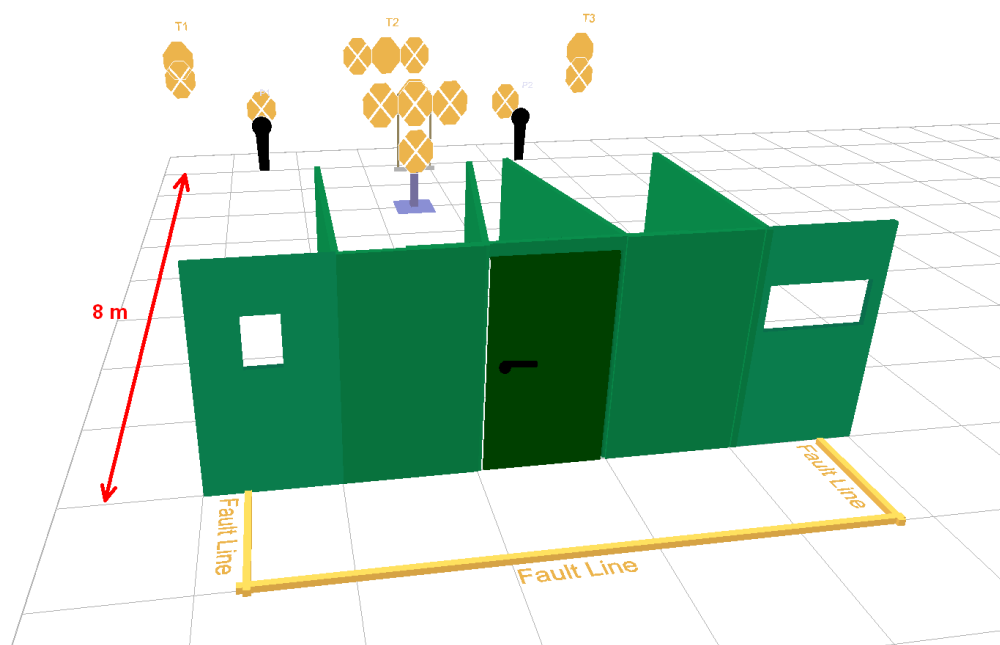

Asema 5: Hei me heilutaan 19

150 m vasen

Vähintään 8 laukausta

Lyhyt ohjelma, 3 IPSC-taulua, 2 IPSC-popperia

Toiminta

Äänimerkistä ammu maalit rikelinjoin rajatulta alueelta. Heiluri lähtee liikkeelle avaamalla ampujasta tauluille päin avautuva ovi. T2:ta jää näkyviin pysähtyneen sakkotaulun takaa.

Lähtö

Seisten rikelinjoin rajatulla alueella kohti maaleja, ase ladattuna kotelossa.