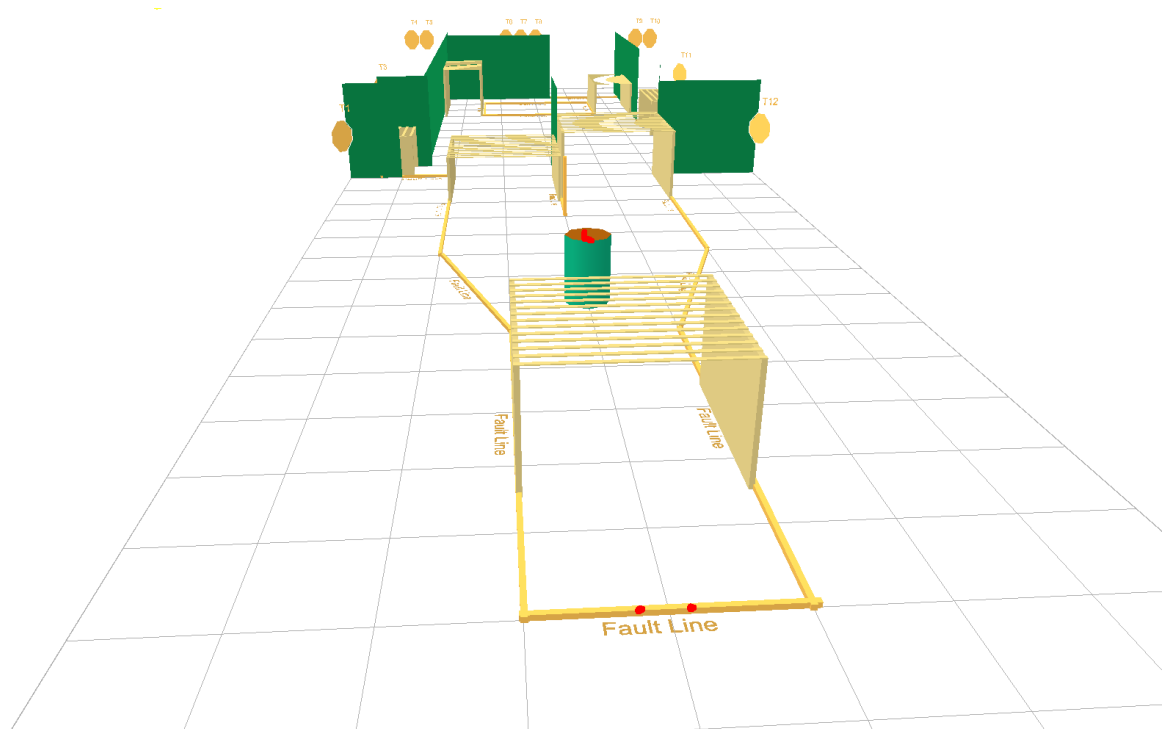

Asema 2: Eversti Cooperin aamujumppa Monttu B (keskimmäinen)

Vähintään 24 laukausta

Keskipitkä ohjelma, 12 IPSC-taulua

Toiminta

Äänimerkistä ammu maalit rikelinjoin rajatulta alueelta.

Lähtö

Seisten kantapäät merkityillä paikoilla, ase lataamattomana kaapelikelan päällä.