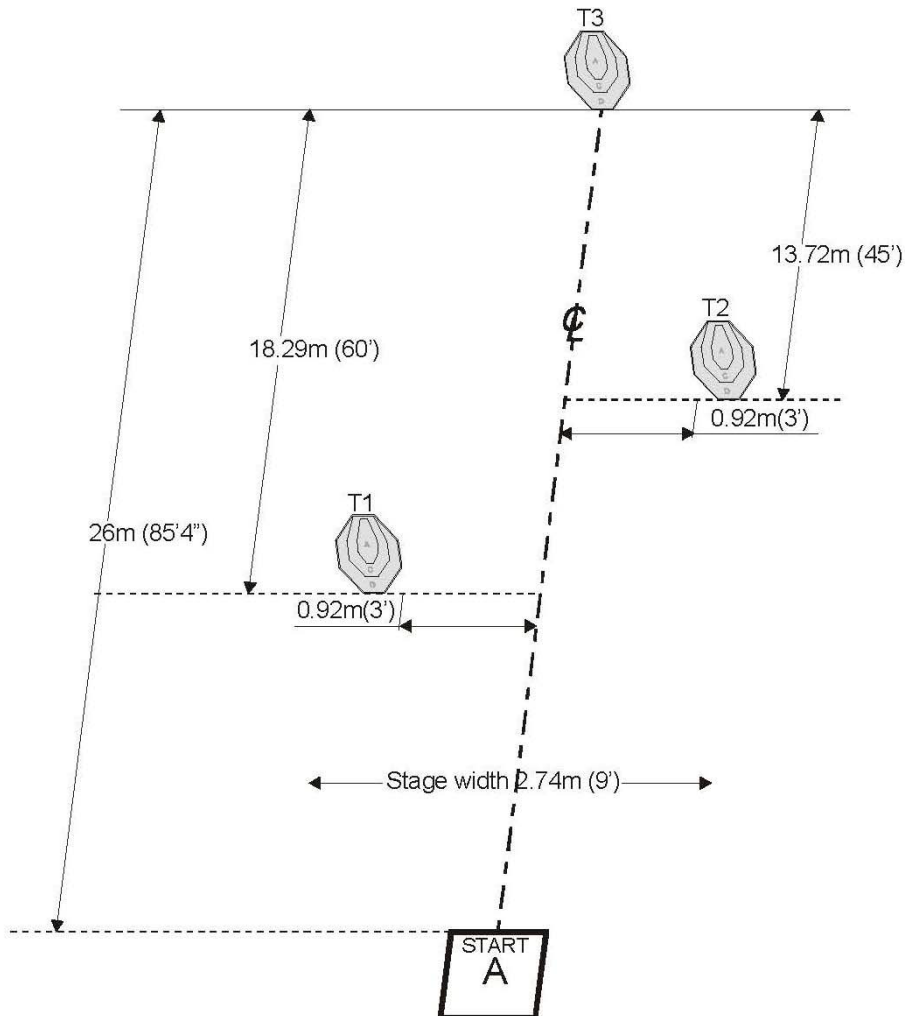

Asema 3: CLC-19

Monttu C (oikea)

Vähintään 18 laukausta

Luokitteluohjelma, 3 IPSC-taulua

Toiminta

Äänimerkistä alueelta A vain tauluun T3 vähintään kuusi laukausta vapaalla tyylillä, vaihda lipasta, ammu vain tauluun T2 vähintään kuusi laukausta vapaalla tyylillä, vaihda uudelleen lipasta, ammu vain tauluun T1 vähintään kuusi laukausta vahvemmallalla kädellä.

Turvallinen ampumasuunta vasemmalle on merkitty valko-punaisella nuolella, oikealle toisella valko-punaisella nuolella. Oikealla turvaton ampumasuunta on sininen kontti.

Lähtö

Seisten alueella A, ase ladattuna kotelossa, ranteet olkapäiden yläpuolella.