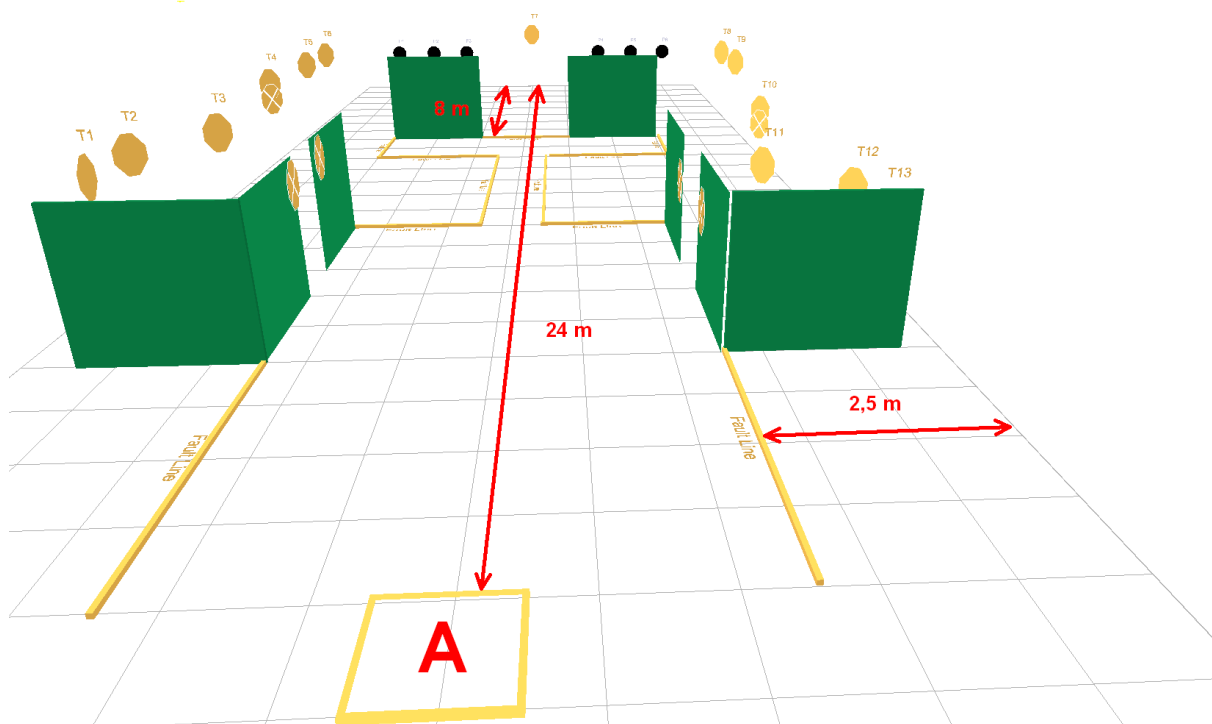

Asema 1: Hakkaa päälle 19

Monttu A (vasen)

Vähintään 32 laukausta

Pitkä ohjelma, 13 IPSC-taulua, 6 IPSC-levyä, sakkotauluja

Toiminta

Äänimerkistä ammu maalit rikelinjoin rajatulta alueelta.

Taulujen pisteytys aloitetaan ennen ampujan suorituksen päättymistä.

Lähtö

Seisten alueella A ase ladattuna kotelossa.