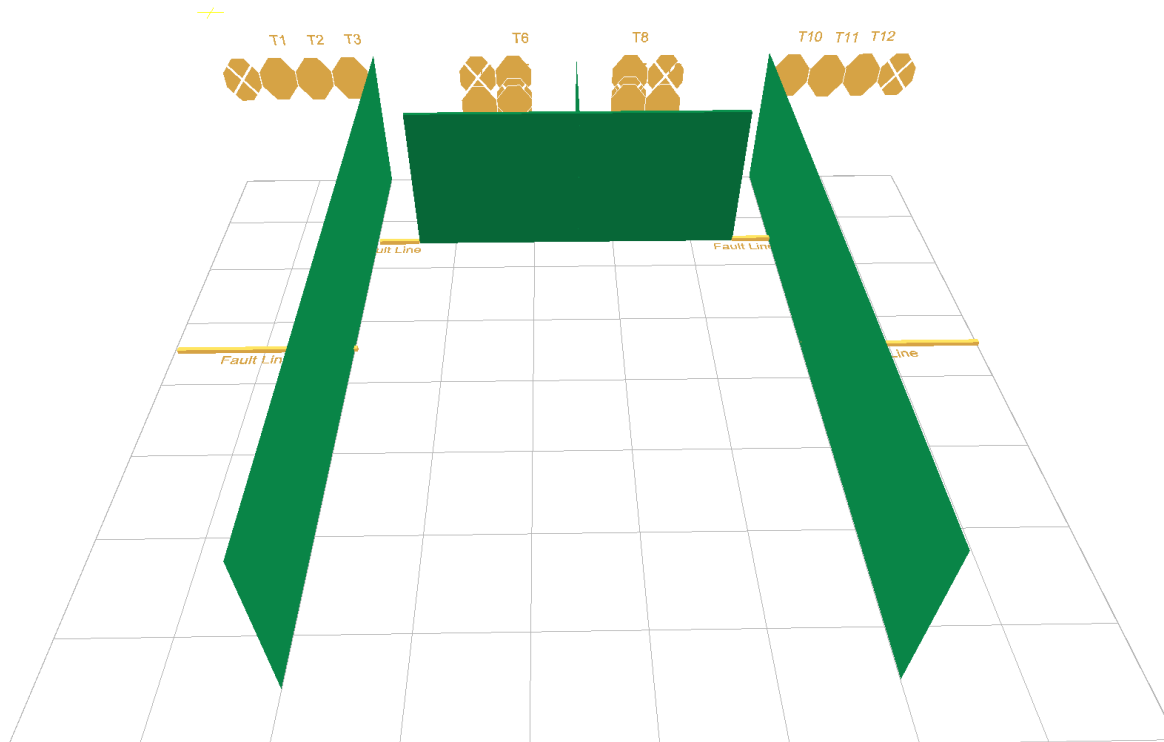

Asema 2, Vanha ulos-sisääntemppu, 12 laukausta

Lyhyt ohjelma, 6 IPSC-taulua, sakkotauluja

Toiminta ja ajanotto

Ammu äänimerkistä maalit rikelinjoin rajatulta alueelta.

Lähtöasento ja asean valmiustila

Seisten rennosti kohti tauluja kohdassa A tai B kengänkärjet merkityillä paikoilla rikelinjassa, pistooli ladattuna kotelossa.

Asema 3, Vikkeläjalkaista viipotusta, 24 laukausta

Keskipitkä ohjelma, 12 IPSC-taulua, sakkotauluja

Toiminta ja ajanotto

Ammu äänimerkistä maalit rajatulta alueelta.

Lähtöasento ja asevalmiustila

Seisten rennosti kohti maaleja rikelinjoin rajatulla alueella, pistooli ladattuna kotelossa.

Asema 5 (Bonus), Pärrämies on erimies, 10 laukausta

Lyhyt ohjelma, 5 IPSC-taulua

Toiminta ja ajanotto

Ammu äänimerkistä maalit rikelinjoin rajatulta alueelta.

Lähtöasento ja asean valmiustila

Seisten rennosti kohti satulalaukkua rikelinjoin rajatulla alueella, 10 sormea koskien merkittyjä paikkoja pöydällä, pistooli laukussa lipas kiinni, pesä tyhjänä.