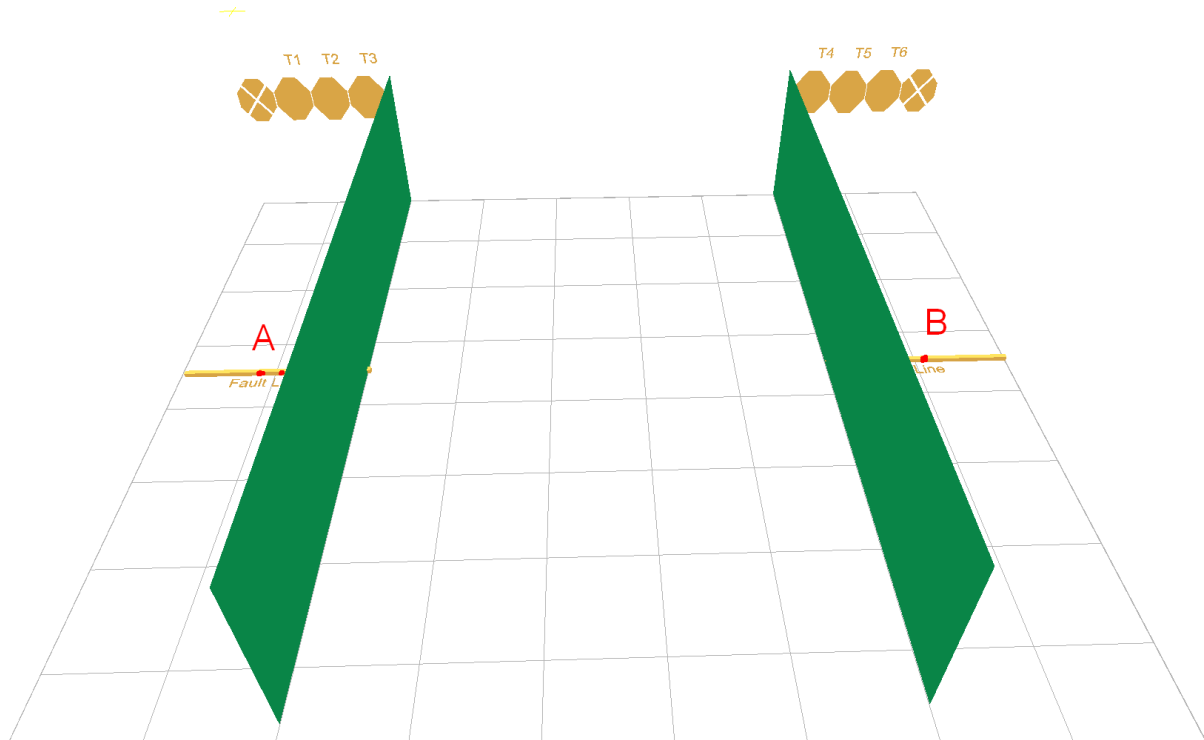

Asema 2, Vanha ulos-sisääntemppu, 12 laukausta

Lyhyt ohjelma, 6 IPSC-taulua, sakkotauluja

Toiminta ja ajanotto

Ammu äänimerkistä maalit rikelinjoin rajatulta alueelta.

Lähtöasento ja asean valmiustila

Seisten rennosti kohti tauluja kohdassa A tai B kengänkärjet merkityillä paikoilla rikelinjassa, pistooli ladattuna kotelossa.

Asema 3, Vikkeläjalkaista viipotusta, 24 laukausta

Keskipitkä ohjelma, 12 IPSC-taulua, sakkotauluja

Toiminta ja ajanotto

Ammu äänimerkistä maalit rajatulta alueelta.

Lähtöasento ja asevalmiustila

Seisten rennosti kohti maaleja rikelinjoin rajatulla alueella, pistooli ladattuna kotelossa.