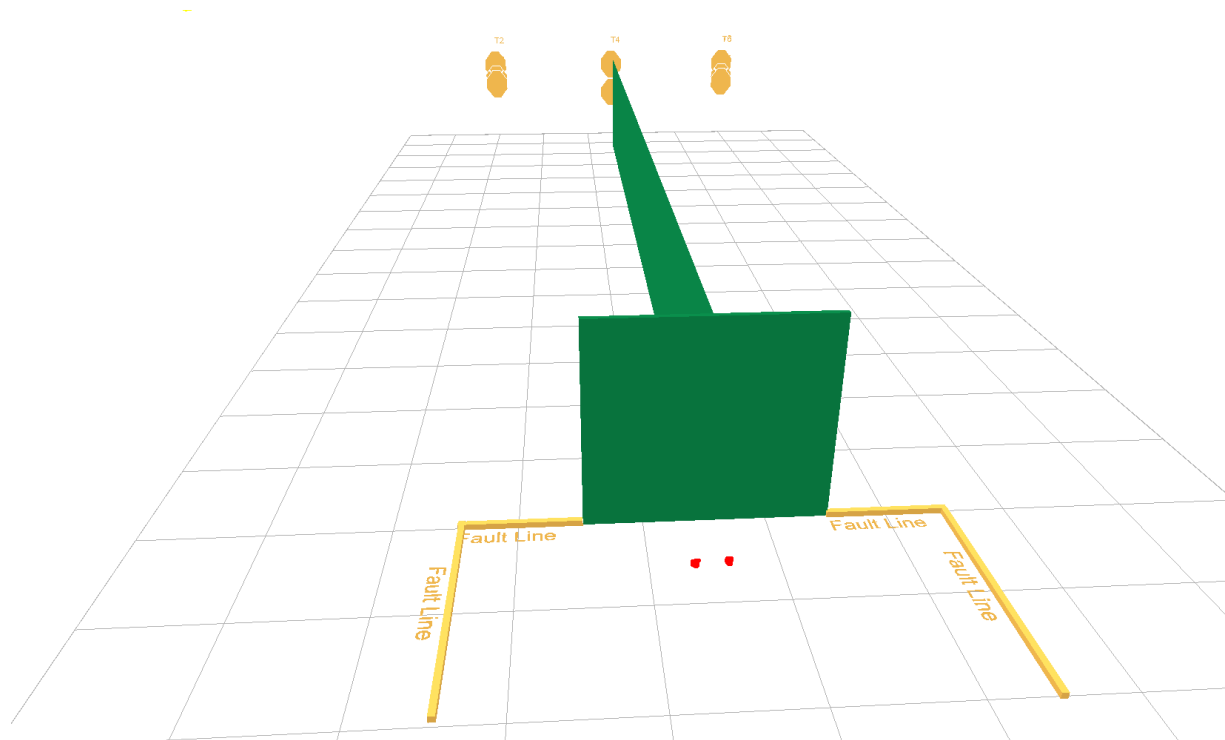

Laukaus kattoon, lattiaan tai seiniin johtaa hylkäykseen kilpailusta.

Käsittelyalue on ampumapaikkojen puoleisen lyhen seinän vieressä olevan pöydän luona, ojennetun käden etäisyydellä pöydästä. Käsittelyalueen turvallinen piipunsuunta on pöytää lähinnä oleva lyhyt seinä. Aseita ei saa käsitellä taukotilassa, paitsi tarvittaessa purettuna. Purkamisen ja kokoaminen on tehtävä käsittelyalueella.

Asema 1, Perfection in automation, 12 laukausta

Lyhyt ohjelma, 6 IPSC-taulua, sakkotauluja

Toiminta ja ajanotto

Ammu äänimerkistä maalit rikelinjoin rajatulta alueelta.

Lähtöasento ja asevalmiustila

Seisten rennosti kohti lähintä seinää, kengänkärjet lattiassa olevien merkkien päällä, pistooli ladattuna kotelossa.

Asema 2, Vanha ulos-sisääntemppu, 12 laukausta

Lyhyt ohjelma, 6 IPSC-taulua, sakkotauluja

Toiminta ja ajanotto

Ammu äänimerkistä maalit rikelinjoin rajatulta alueelta.

Lähtöasento ja asean valmiustila

Seisten rennosti kohti tauluja kohdassa A tai B kengänkärjet merkityillä paikoilla rikelinjassa, pistooli ladattuna kotelossa.

Asema 3, Vikkeläjalkaista viipotusta, 24 laukausta

Keskipitkä ohjelma, 12 IPSC-taulua, sakkotauluja

Toiminta ja ajanotto

Ammu äänimerkistä maalit rajatulta alueelta.

Lähtöasento ja asevalmiustila

Seisten rennosti kohti maaleja rikelinjoin rajatulla alueella, pistooli ladattuna kotelossa.