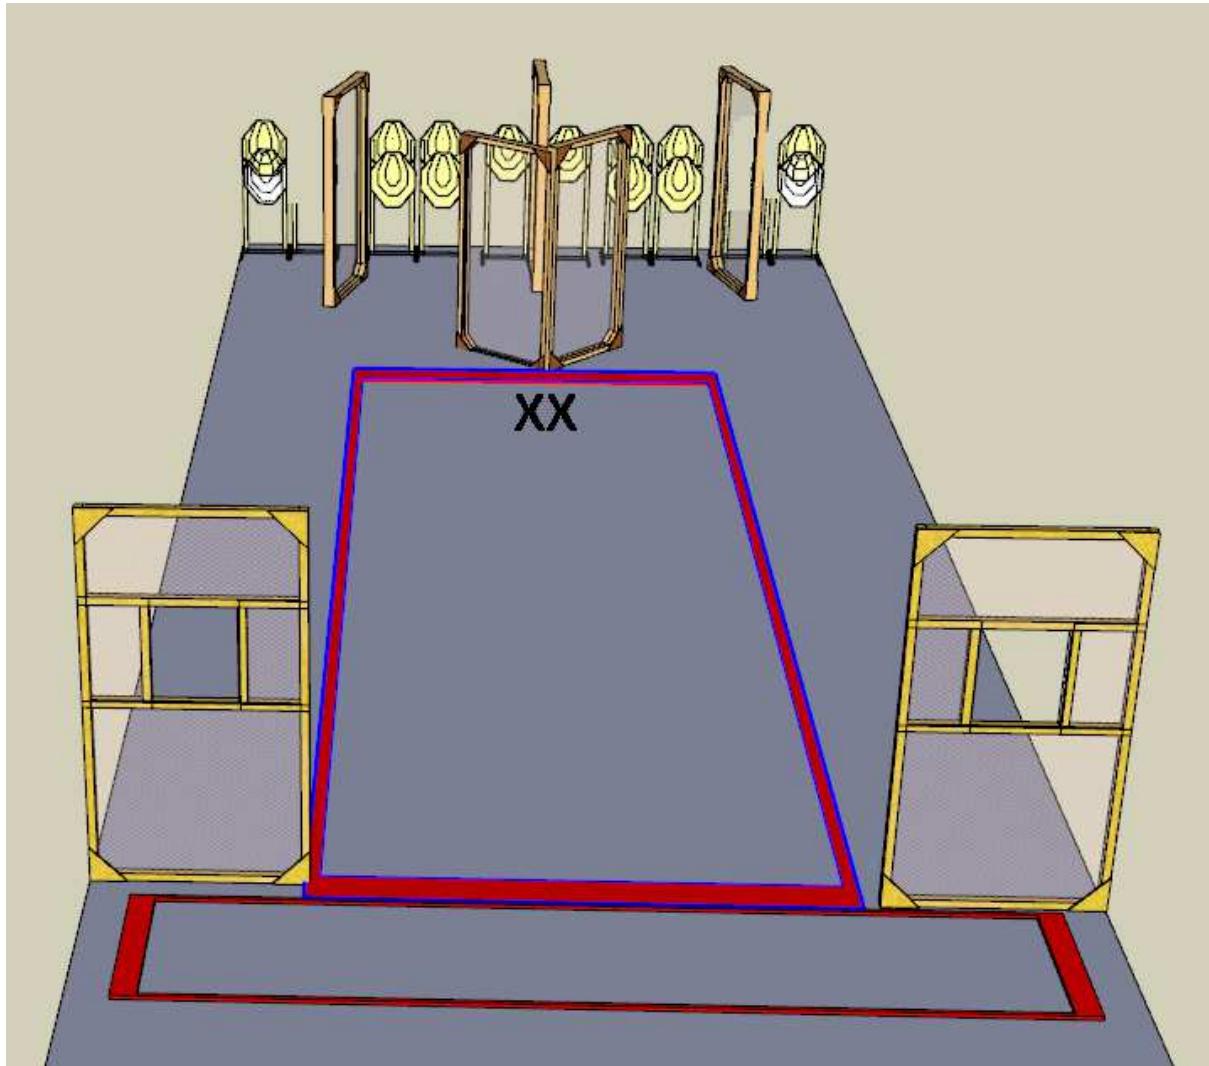

ASEMA 1

Lyhyt Ohjelma, 12 laukausta

6 IPSC-Taulua

Toiminta ja ajanotto:

Ammu äänimerkistä taulut rajatulta alueelta

Lähtöasento ja asees valmiustila:

Ase ladattuna kotelossa, normaalisti seisten, missä vain rajatulla alueella.

ASEMA 2

Keskipitkä Ohjelma, 24 laukausta

12 IPSC-Taulua, sakkotauluja

Toiminta ja ajanotto:

Ammu äänimerkistä taulut rajatulta alueelta

Lähtöasento ja asean valmiustila:

Ase ladattuna kotelossa, normaalisti seisten, merkityllä paikalla.

huomautus! Reunimmaiseta taulut ammuttavissa vain rajatun alueen taka-osan aukkojen kautta ampumasektorin vuoksi.

ASEMA 3

Keskipitkä Ohjelma, 20 laukausta

10 IPSC-Taulua, sakkotauluja

Toiminta ja ajanotto:

Ammu äänimerkistä taulut rajatulta alueelta

Lähtöasento ja asean valmiustila:

Ase ja käytettävät lippaat pöydällä , normaalisti seisten rajatulla alueella.

ASEMA 4

Pitkä Ohjelma, 32 laukausta

16 IPSC- Mini Taulua, sakkotauluja