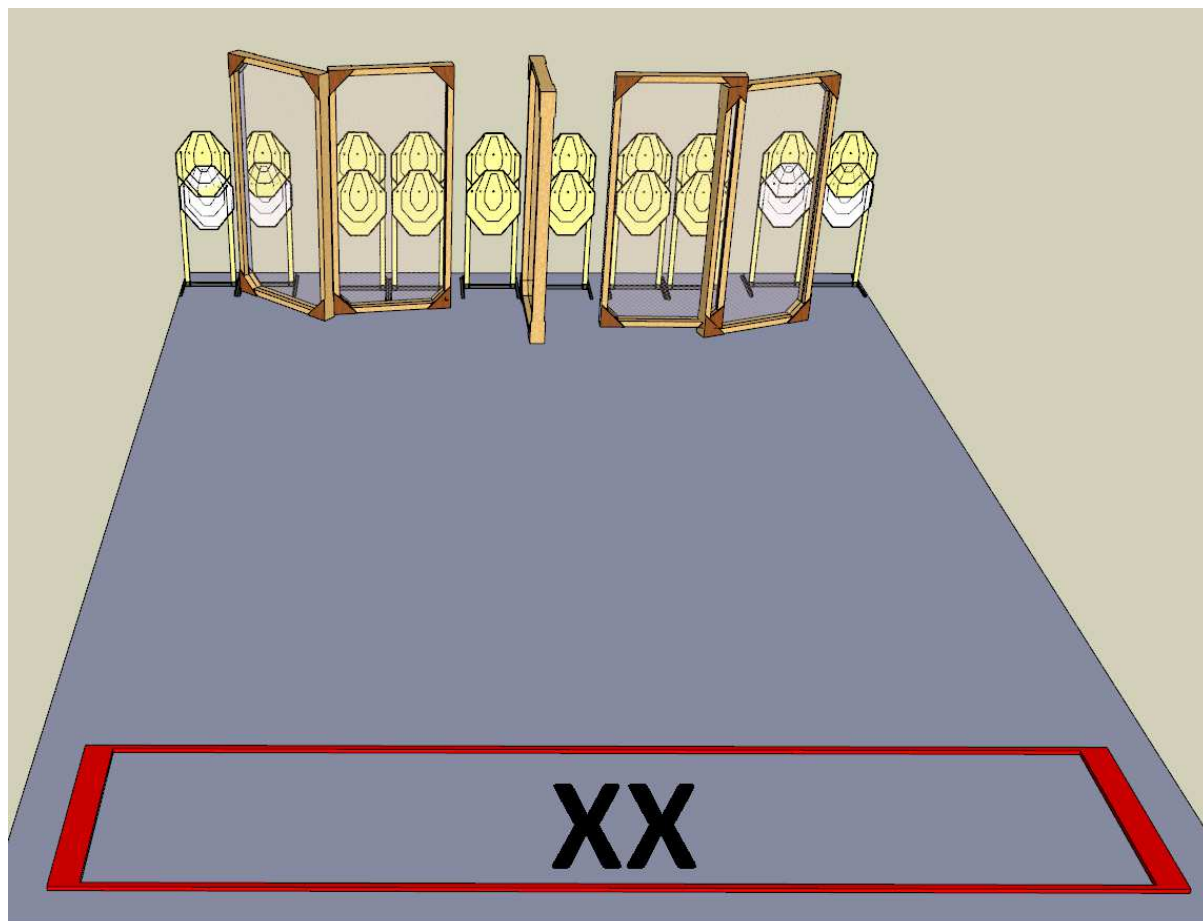

huomautus! Reunimmaiseta taulut ammuttavissa vain rajatun alueen taka-osan aukkojen kautta ampumasektorin vuoksi.

ASEMA 3

Keskipitkä Ohjelma, 20 laukausta

10 IPSC-Taulua, sakkotauluja

Toiminta ja ajanotto:

Ammu äänimerkistä taulut rajatulta alueelta

Lähtöasento ja asean valmiustila:

Ase ja käytettävät lippaat pöydällä , normaalisti seisten rajatulla alueella.

ASEMA 4

Pitkä Ohjelma, 32 laukausta

16 IPSC- Mini Taulua, sakkotauluja

Toiminta ja ajanotto:

Ammu äänimerkistä taulut rajatulta alueelta

Lähtöasento ja asevalmiustila:

Ase ladattuna kotelossa, normaalisti seisten, missä vain rajatulla alueella.

ASEMA 5 (BONUS)

Lyhyt Ohjelma, 12 laukausta

6 IPSC- Mini Taulua, sakkotauluja

Toiminta ja ajanotto:

Ammu äänimerkistä taulut rajatulta alueelta

Lähtöasento ja asean valmiustila:

Ase ladattuna kotelossa, pesä tyhjänä, Merkityllä paikalla seisten selin tauluihin, ranteet olkapäiden yläpuolella.