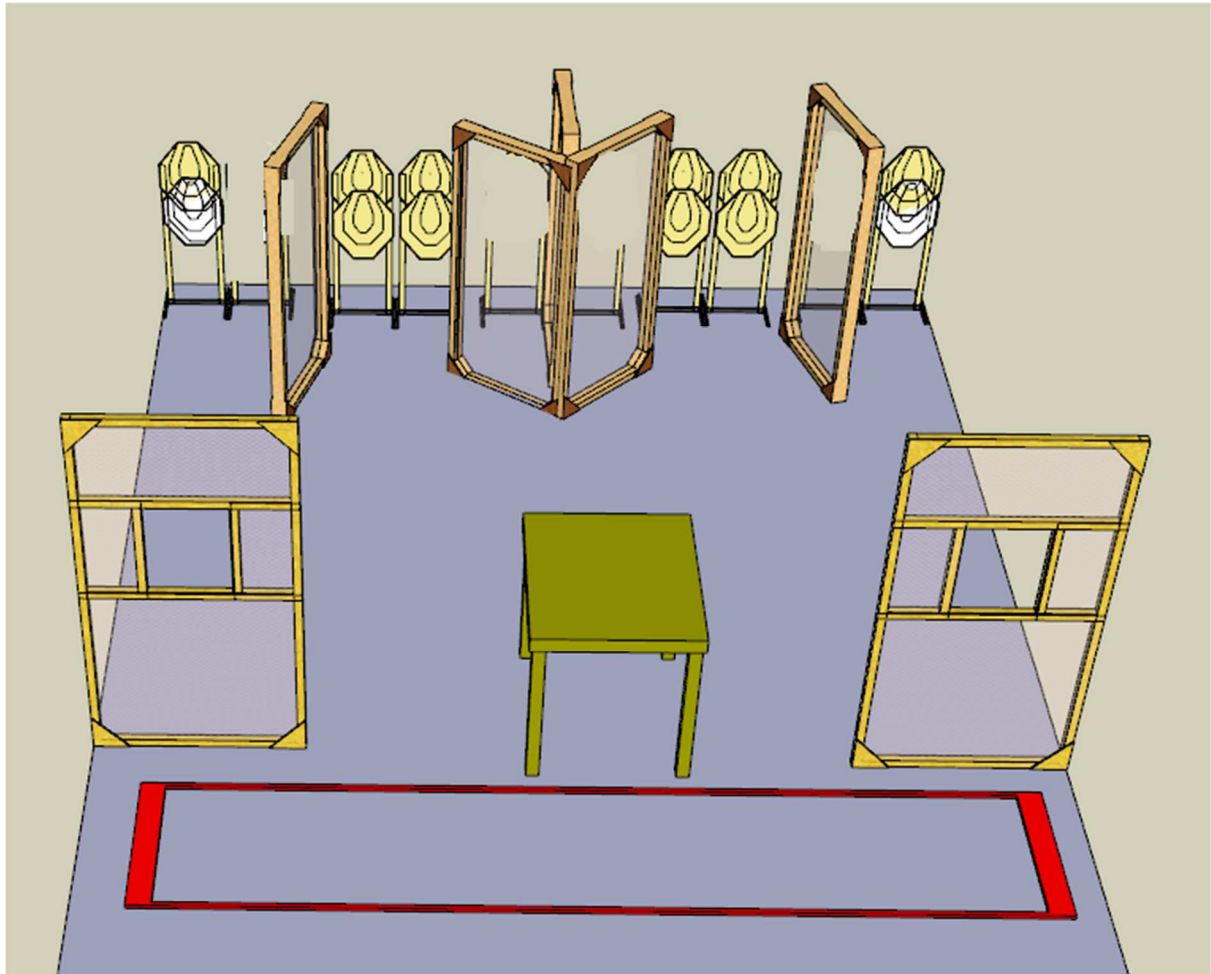

ASEMA 1

Lyhyt Ohjelma, 12 laukausta

6 IPSC-Taulua

Toiminta ja ajanotto:

Ammu äänimerkistä taulut rajatulta alueelta

Lähtöasento ja asees valmiustila:

Ase ladattuna kotelossa, normaalisti seisten, missä vain rajatulla alueella.

ASEMA 2

Keskipitkä Ohjelma, 24 laukausta

12 IPSC-Taulua, sakkotauluja

Toiminta ja ajanotto:

Ammu äänimerkistä taulut rajatulta alueelta

Lähtöasento ja asean valmiustila:

Ase ladattuna kotelossa, normaalisti seisten, merkityllä paikalla.

huomautus! Reunimmaiseta taulut ammuttavissa vain rajatun alueen taka-osan aukkojen kautta ampumasektorin vuoksi.

ASEMA 3

Keskipitkä Ohjelma, 20 laukausta

10 IPSC-Taulua, sakkotauluja

Toiminta ja ajanotto:

Ammu äänimerkistä taulut rajatulta alueelta

Lähtöasento ja asean valmiustila:

Ase ja käytettävät lippaat pöydällä , normaalisti seisten rajatulla alueella.

ASEMA 4

Pitkä Ohjelma, 32 laukausta

16 IPSC- Mini Taulua, sakkotauluja