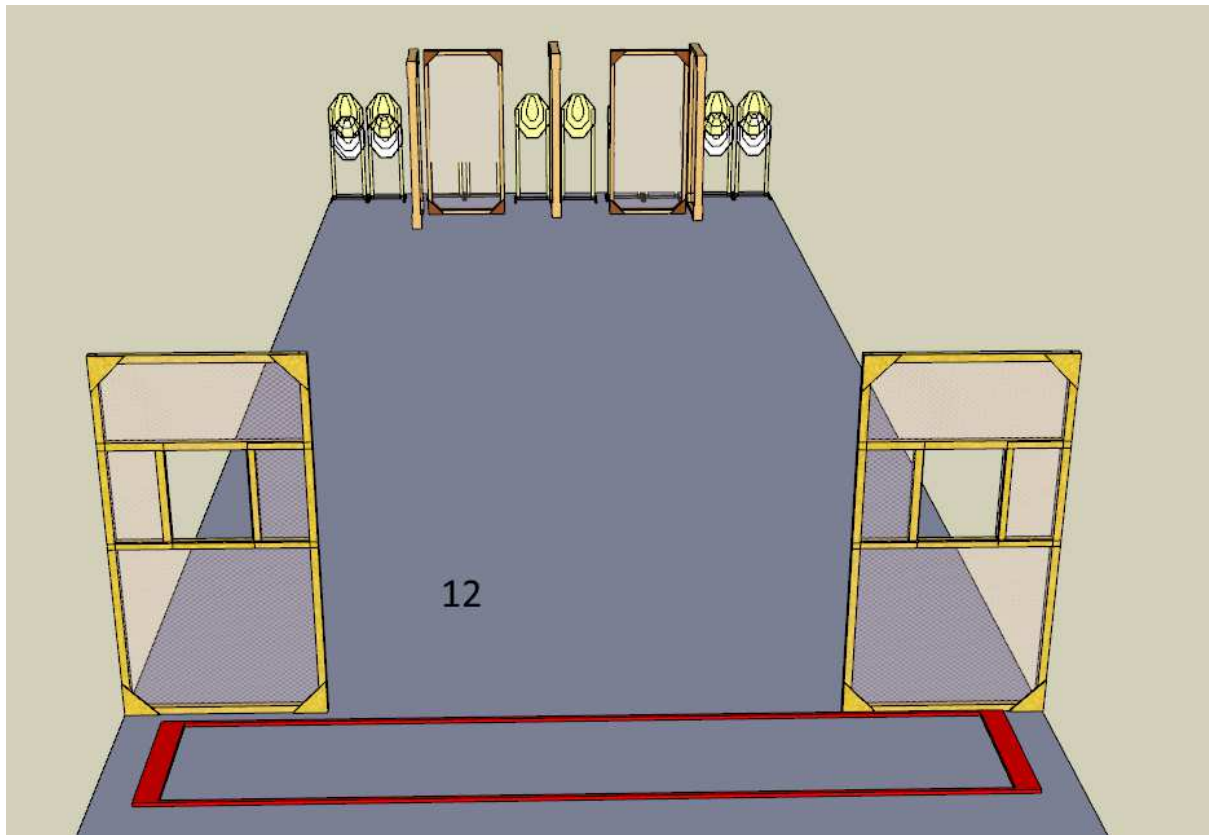

ASEMA 1

Lyhyt Ohjelma, 12 laukausta

6 IPSC-Taulua

Toiminta ja ajanotto:

Ammu äänimerkistä taulut rajatulta alueelta

Lähtöasento ja asees valmiustila:

Ase ladattuna kotelossa, normaalisti seisten, missä vain rajatulla alueella.

ASEMA 2

Keskipitkä Ohjelma, 24 laukausta

12 IPSC-Taulua, sakkotauluja

Toiminta ja ajanotto:

Ammu äänimerkistä taulut rajatulta alueelta

Lähtöasento ja asean valmiustila:

Ase ladattuna kotelossa, normaalisti seisten, merkityllä paikalla.

huomautus! Reunimmaiseta taulut ammuttavissa vain rajatun alueen taka-osan aukkojen kautta ampumasektorin vuoksi.

ASEMA 3

Keskipitkä Ohjelma, 20 laukausta

10 IPSC-Taulua, sakkotauluja

Toiminta ja ajanotto:

Ammu äänimerkistä taulut rajatulta alueelta

Lähtöasento ja asean valmiustila:

Ase ja käytettävät lippaat pöydällä , normaalisti seisten rajatulla alueella.

ASEMA 4

Pitkä Ohjelma, 32 laukausta

16 IPSC- Mini Taulua, sakkotauluja