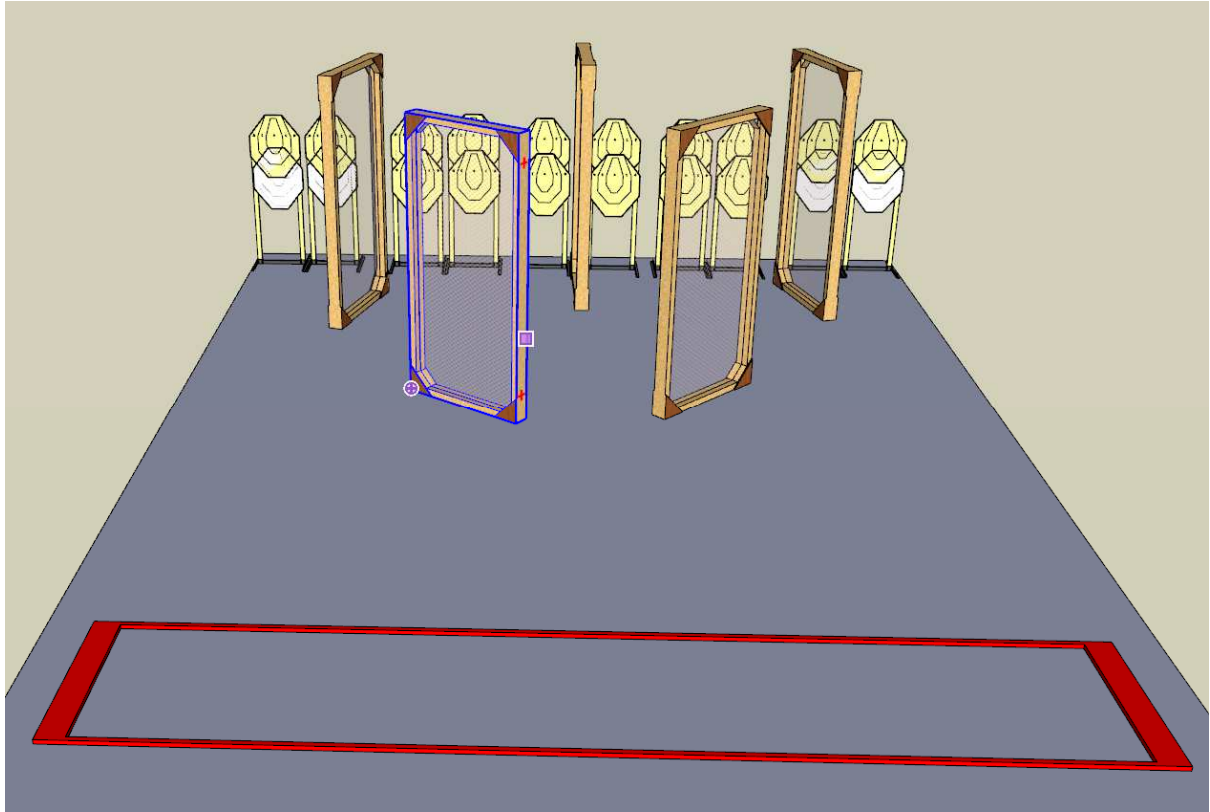

ASEMA 1

Lyhyt Ohjelma, 12 laukausta

6 IPSC-Taulua

Toiminta ja ajanotto:

Ammu äänimerkistä taulut rajatulta alueelta

Lähtöasento ja asees valmiustila:

Ase ladattuna kotelossa, normaalisti seisten, missä vain rajatulla alueella.

ASEMA 2

Keskipitkä Ohjelma, 24 laukausta

12 IPSC-Taulua, sakkotauluja

Toiminta ja ajanotto:

Ammu äänimerkistä taulut rajatulta alueelta

Lähtöasento ja asean valmiustila:

Ase ladattuna kotelossa, normaalisti seisten, merkityllä paikalla.

huomautus! Reunimmaiseta taulut ammuttavissa vain rajatun alueen taka-osan aukkojen kautta ampumasektorin vuoksi.

ASEMA 3

Keskipitkä Ohjelma, 20 laukausta

10 IPSC-Taulua, sakkotauluja

Toiminta ja ajanotto:

Ammu äänimerkistä taulut rajatulta alueelta

Lähtöasento ja asean valmiustila:

Ase ja käytettävät lippaat pöydällä , normaalisti seisten rajatulla alueella.

ASEMA 4

Pitkä Ohjelma, 32 laukausta

16 IPSC- Mini Taulua, sakkotauluja